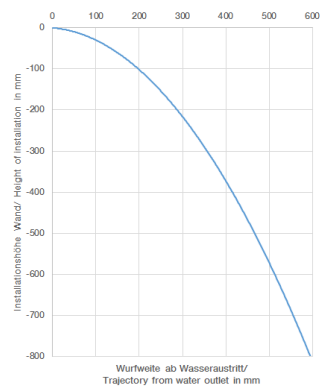

**Bocca di erogazione a getto per vasca montaggio a muro - Dark Chrome**

MEM

13 430 740

- sporgenza 200 mm
- Cascata
- Piastra 180 mm x 60 mm
- diametro foro 40 mm
- ingresso 1/2"
- montaggio con attacco rapido
- portata max 26,5 l/min a una pressione idraulica di 3 bar

13 430 740

mm [inches]

Diagramma di portata

Diagramma gittate

13 430 740

Parts for other  
finishes can be found  
here: Cromato