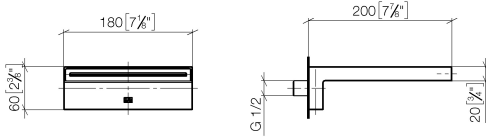

**Bocca di erogazione a getto per vasca montaggio a muro - Dark Chrome**

MEM

13 430 740

- sporgenza 200 mm
- Cascata
- Piastra 180 mm x 60 mm
- diametro foro 40 mm
- ingresso 1/2"
- montaggio con attacco rapido
- portata max 26,5 l/min a una pressione idraulica di 3 bar

13 430 740

mm [inches]

Diagramma di portata

Diagramma gittate

13 430 740

Parts for other  
finishes can be found  
here: Cromato